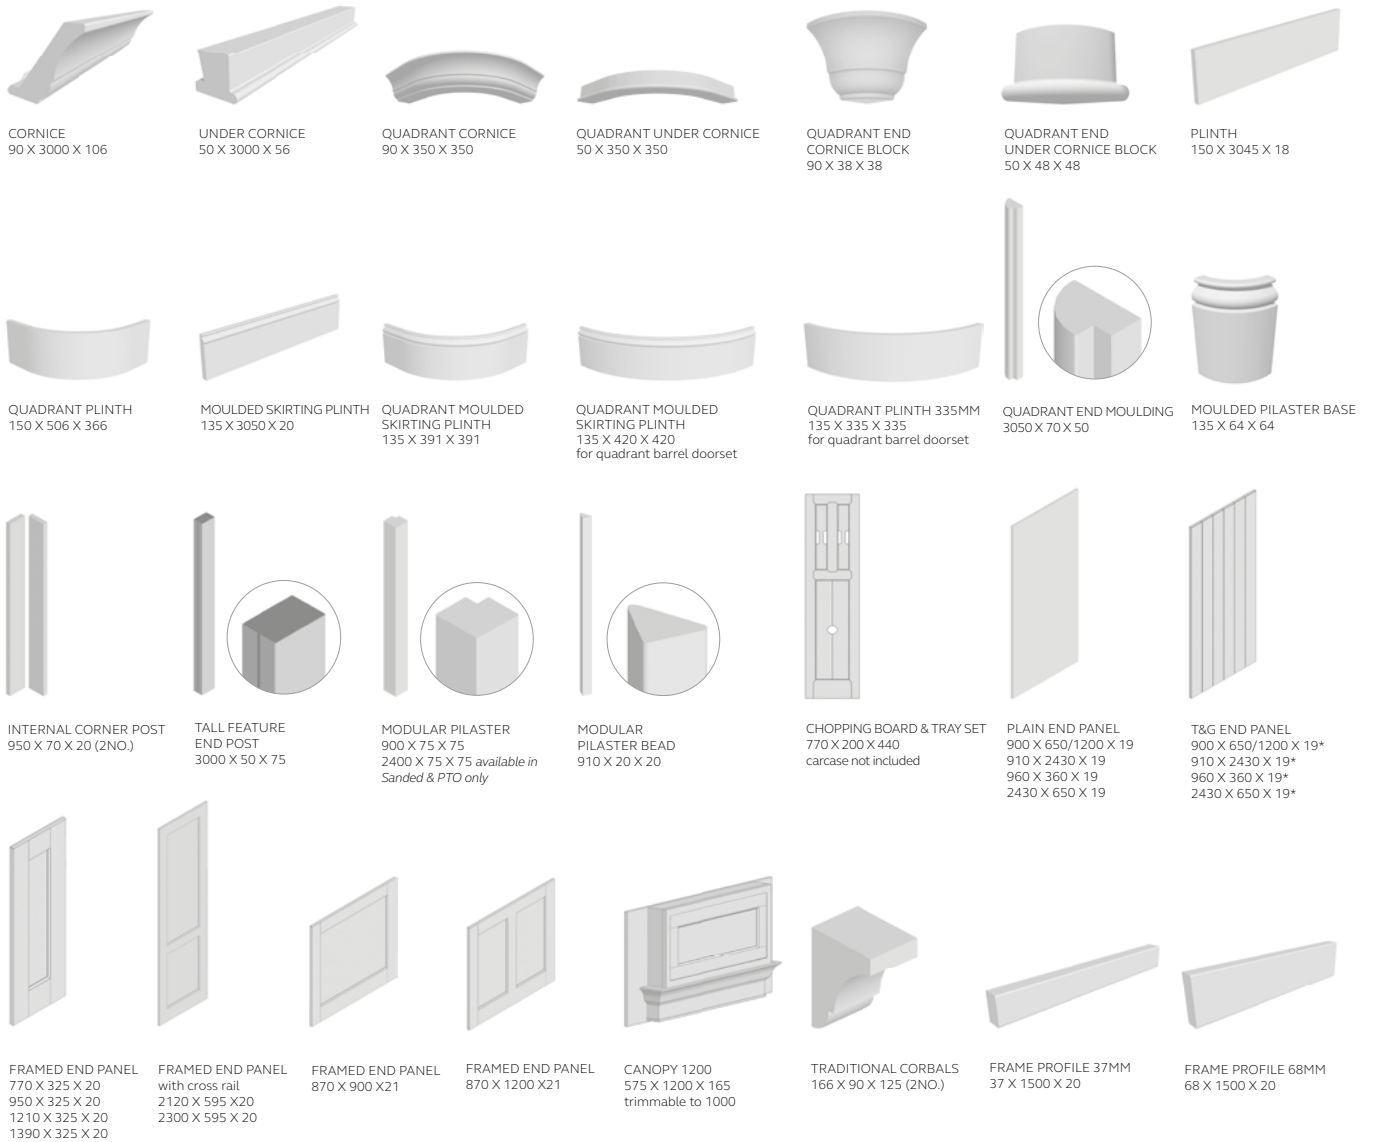

STANDARD ACCESSORIES