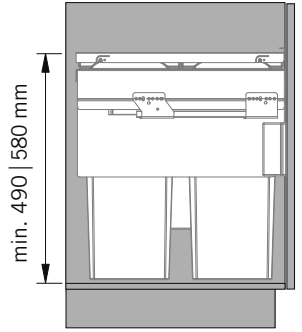

VS ENVI[®] Space XX/Pro 480

**VAUTH
SAGEL**

KORPUSMASSE CABINET DIMENSIONS

Einbautiefe:
Installation depth:

min. 480 mm
VS ENVI® Space XX S
VS ENVI® Space XX Pro S

300 | 400 | 450 | 500 | 600

Aufsicht/Top view

Einbauhöhe:
Installation height:

min. 490 mm
VS ENVI® Space XX S
VS ENVI® Space XX

min. 580 mm
VS ENVI® Space XX Pro S
VS ENVI® Space XX Pro

Seitenansicht/Side view

400-600 mm

300 mm

1

A

X			
D			
X =			
19	18	16	
400	333	335	339
450	383	385	389
500	433	435	439
600	533	535	539

7

8

9