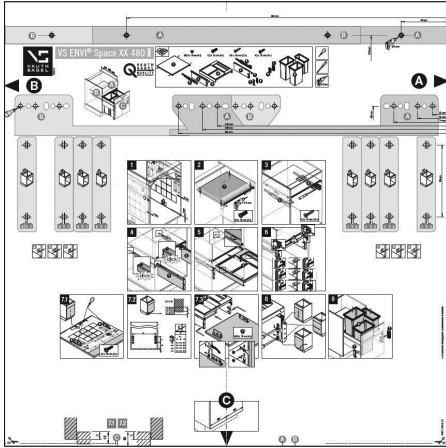

VS ENVI[®] Space XX/Pro 480

**VAUTH
SAGEL**

KORPUSMASSE CABINET DIMENSIONS

Einbautiefe:
Installation depth:

min. 480 mm
VS ENVI® Space XX S
VS ENVI® Space XX Pro S

300 | 400 | 450 | 500 | 600

Aufsicht/Top view

Einbauhöhe:
Installation height:

min. 490 mm
VS ENVI® Space XX S
VS ENVI® Space XX

min. 580 mm
VS ENVI® Space XX Pro S
VS ENVI® Space XX Pro

Seitenansicht/Side view

400-600 mm

300 mm

1

A

B

2

3

4

5

6

7

C

X			
D			
X =			
19	18	16	
400	333	335	339
450	383	385	389
500	433	435	439
600	533	535	539

7

8

9