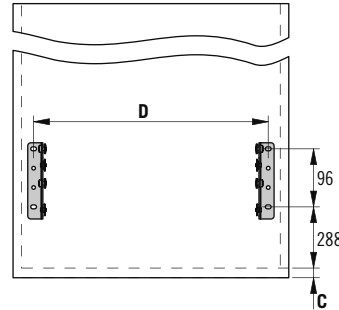

Einbauhöhe:
Installation height:

min. 490 mm
VS ENVI® Space XX S
VS ENVI® Space XX

min. 580 mm
VS ENVI® Space XX Pro S
VS ENVI® Space XX Pro

Seitenansicht/Side view

400-600 mm

300 mm

1

A

B

2

3

4

5

6

7

C

X			
D			
X =			
19	18	16	
400	333	335	339
450	383	385	389
500	433	435	439
600	533	535	539

7

8

9