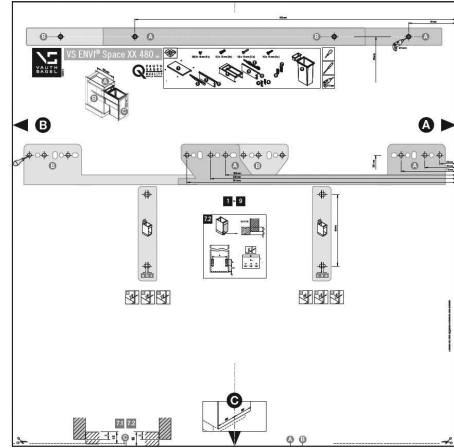

VS ENVI[®] Space XX/Pro 480

**VAUTH
SAGEL**

KORPUSMASSE CABINET DIMENSIONS

Einbautiefe:
Installation depth:

min. 480 mm
VS ENVI® Space XX S
VS ENVI® Space XX Pro S

300 | 400 | 450 | 500 | 600

Aufsicht/Top view

Einbauhöhe:
Installation height:

min. 490 mm
VS ENVI® Space XX S
VS ENVI® Space XX

min. 580 mm
VS ENVI® Space XX Pro S
VS ENVI® Space XX Pro

Seitenansicht/Side view

400-600 mm

300 mm

1

A

X			
D			
X =			
19	18	16	
400	333	335	339
450	383	385	389
500	433	435	439
600	533	535	539

7

8

9