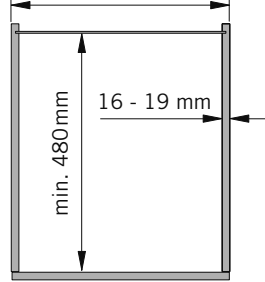

VS ENVI[®] Space XX/Pro 480

**VAUTH
SAGEL**

KORPUSMASSE CABINET DIMENSIONS

Einbautiefe:
Installation depth:

min. 480 mm
VS ENVI® Space XX S
VS ENVI® Space XX Pro S

300 | 400 | 450 | 500 | 600

Aufsicht/Top view

Einbauhöhe:
Installation height:

min. 490 mm
VS ENVI® Space XX S
VS ENVI® Space XX

min. 580 mm
VS ENVI® Space XX Pro S
VS ENVI® Space XX Pro

Seitenansicht/Side view

400-600 mm

300 mm

1

A

X			
D			
X =			
19	18	16	
400	333	335	339
450	383	385	389
500	433	435	439
600	533	535	539

7

8

9