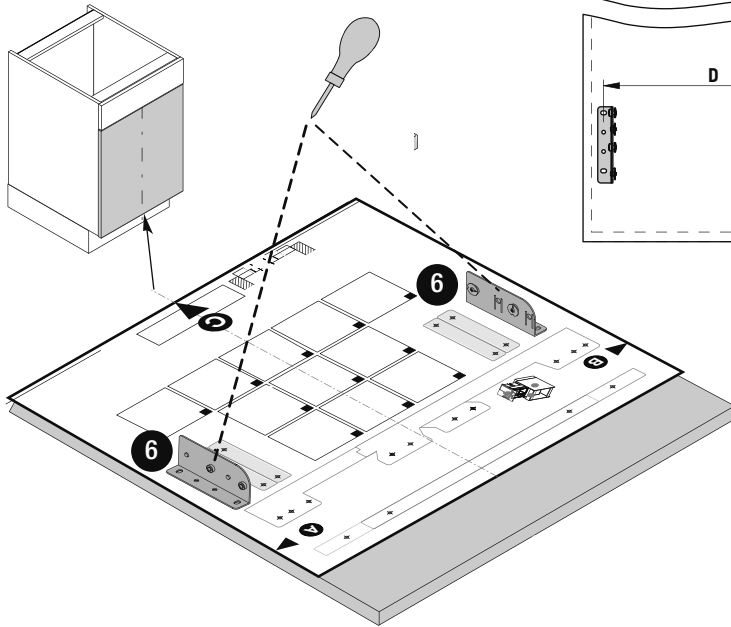

Einbauhöhe:
Installation height:

min. 490 mm
VS ENVI® Space XX S
VS ENVI® Space XX

min. 580 mm
VS ENVI® Space XX Pro S
VS ENVI® Space XX Pro

Seitenansicht/Side view

400-600 mm

300 mm

1

A

X			
D			
X =			
19	18	16	
400	333	335	339
450	383	385	389
500	433	435	439
600	533	535	539

7

8

9