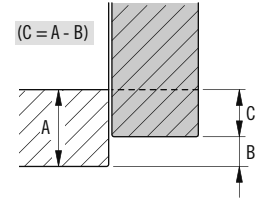

Einbauhöhe:
Installation height:

min. 490 mm
VS ENVI® Space XX S
VS ENVI® Space XX

min. 580 mm
VS ENVI® Space XX Pro S
VS ENVI® Space XX Pro

Seitenansicht/Side view

400-600 mm

300 mm

1

A

B

2

3

4

5

6

7

C

X			
D			
X =			
19	18	16	
400	333	335	339
450	383	385	389
500	433	435	439
600	533	535	539

7

8

9