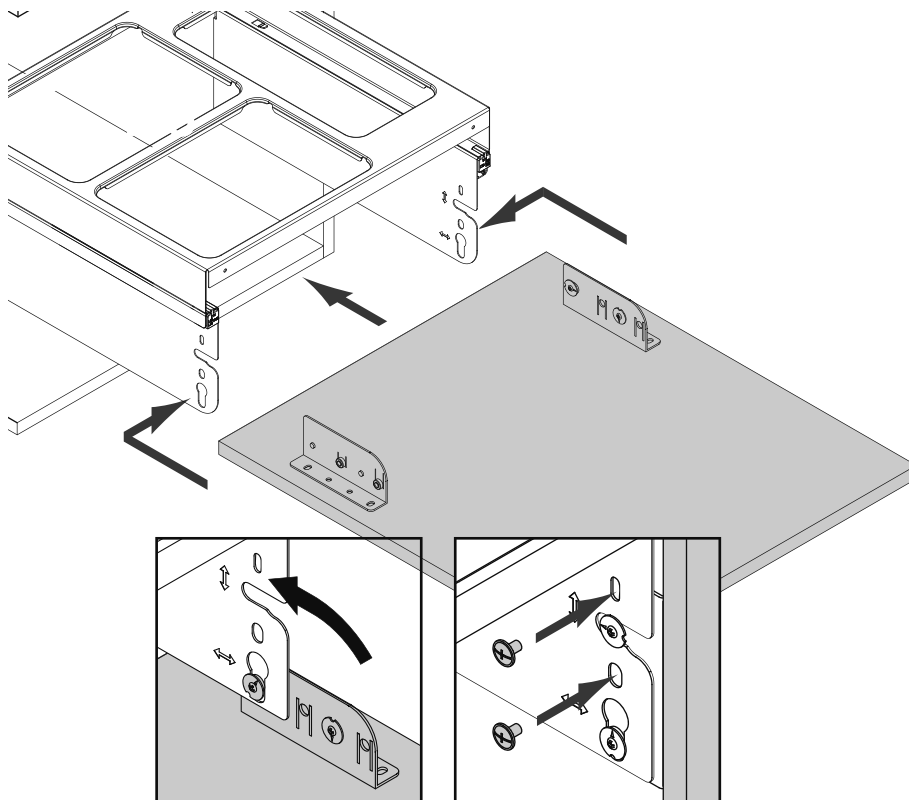

X			
D			
X =			
19	18	16	
400	333	335	339
450	383	385	389
500	433	435	439
600	533	535	539

7