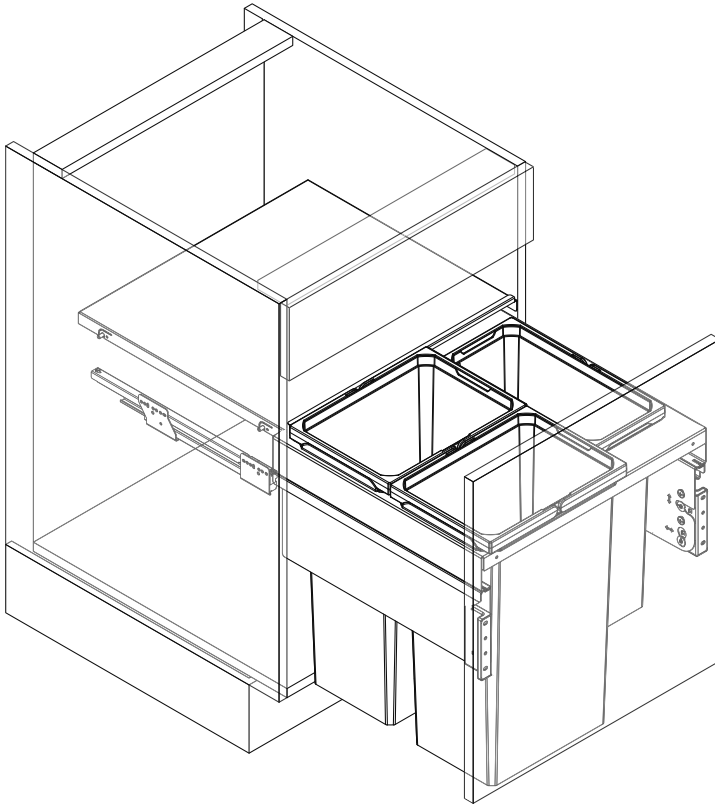

VS ENVI[®] Space XX/Pro 480

**VAUTH
SAGEL**

KORPUSMASSE CABINET DIMENSIONS

Einbautiefe:
Installation depth:

min. 480 mm
VS ENVI® Space XX S
VS ENVI® Space XX Pro S

300 | 400 | 450 | 500 | 600

Aufsicht/Top view

Einbauhöhe:
Installation height:

min. 490 mm
VS ENVI® Space XX S
VS ENVI® Space XX

min. 580 mm
VS ENVI® Space XX Pro S
VS ENVI® Space XX Pro

Seitenansicht/Side view

400-600 mm

300 mm

1

A

X			
D			
X =			
19	18	16	
400	333	335	339
450	383	385	389
500	433	435	439
600	533	535	539

7

8

9