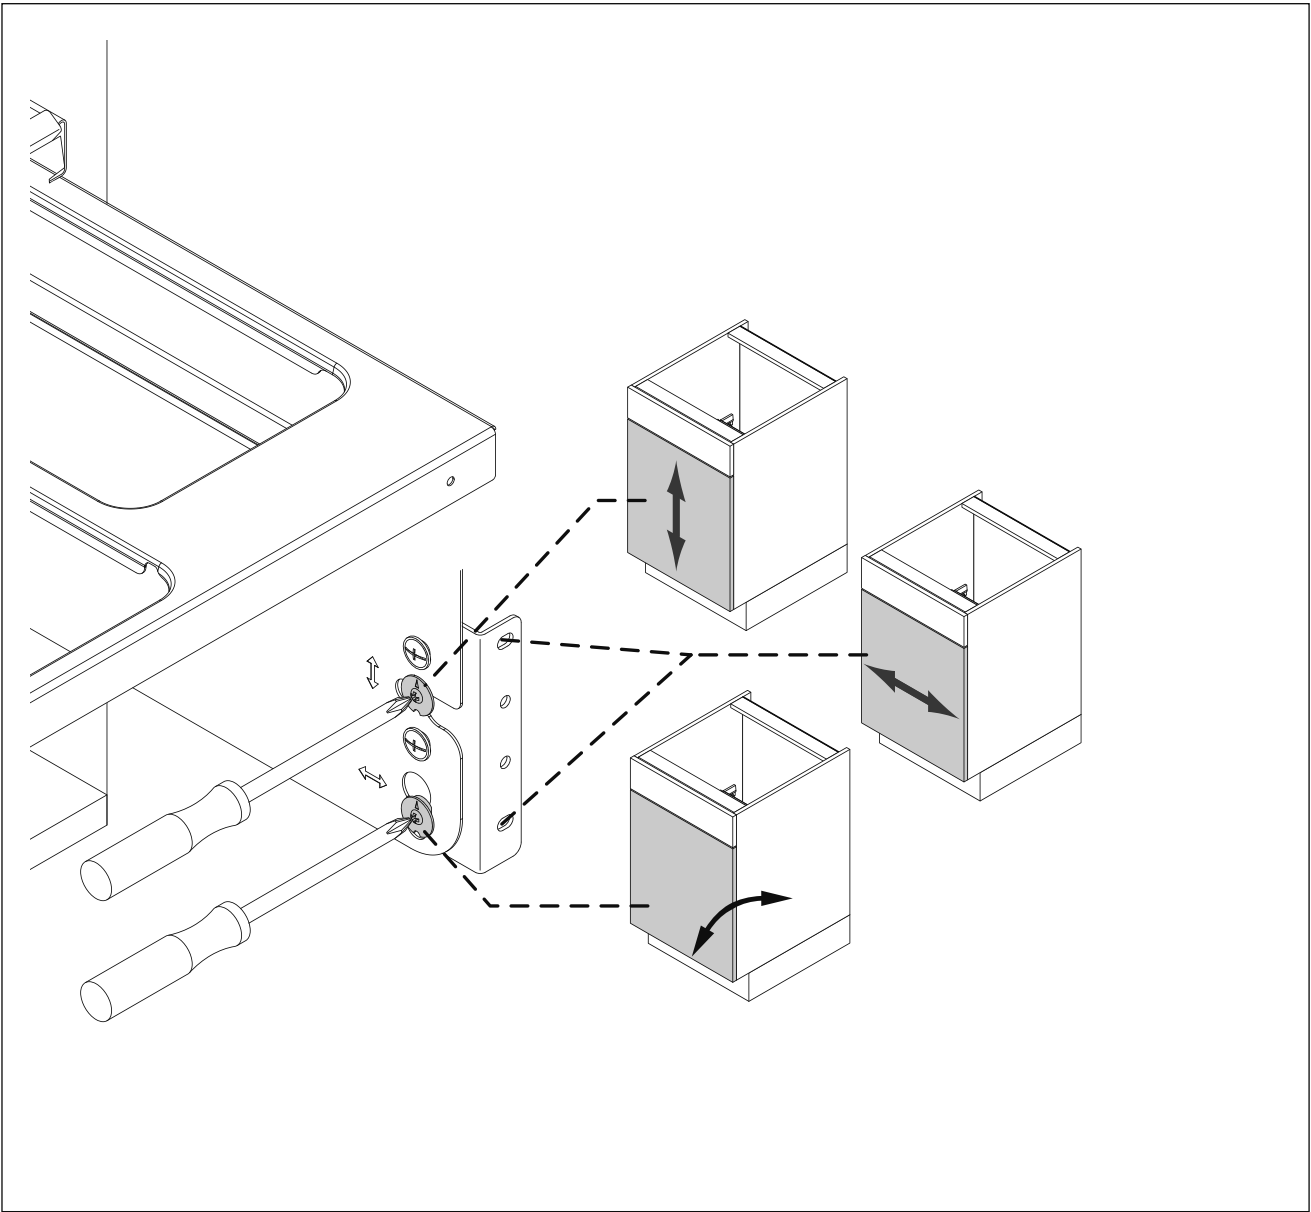

VS ENVI[®] Space XX/Pro 480

**VAUTH
SAGEL**

KORPUSMASSE CABINET DIMENSIONS

Einbautiefe:
Installation depth:

min. 480 mm
VS ENVI® Space XX S
VS ENVI® Space XX Pro S

300 | 400 | 450 | 500 | 600

Aufsicht/Top view

Einbauhöhe:
Installation height:

min. 490 mm
VS ENVI® Space XX S
VS ENVI® Space XX

min. 580 mm
VS ENVI® Space XX Pro S
VS ENVI® Space XX Pro

Seitenansicht/Side view

400-600 mm

300 mm

1

A

X			
D			
X =			
19	18	16	
400	333	335	339
450	383	385	389
500	433	435	439
600	533	535	539

7

8

9