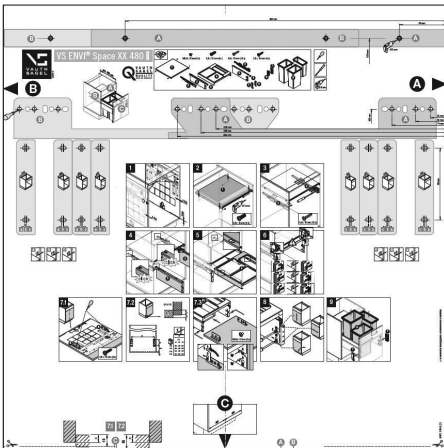

VS ENVI[®] Space XX/Pro 480

**VAUTH
SAGEL**

KORPUSMASSE CABINET DIMENSIONS

Einbautiefe:
Installation depth:

min. 480 mm
VS ENVI® Space XX S
VS ENVI® Space XX Pro S

300 | 400 | 450 | 500 | 600

Aufsicht/Top view

Einbauhöhe:
Installation height:

min. 490 mm
VS ENVI® Space XX S
VS ENVI® Space XX

min. 580 mm
VS ENVI® Space XX Pro S
VS ENVI® Space XX Pro

Seitenansicht/Side view

400-600 mm

300 mm

1

A

X			
D			
X =			
19	18	16	
400	333	335	339
450	383	385	389
500	433	435	439
600	533	535	539

7

8

9