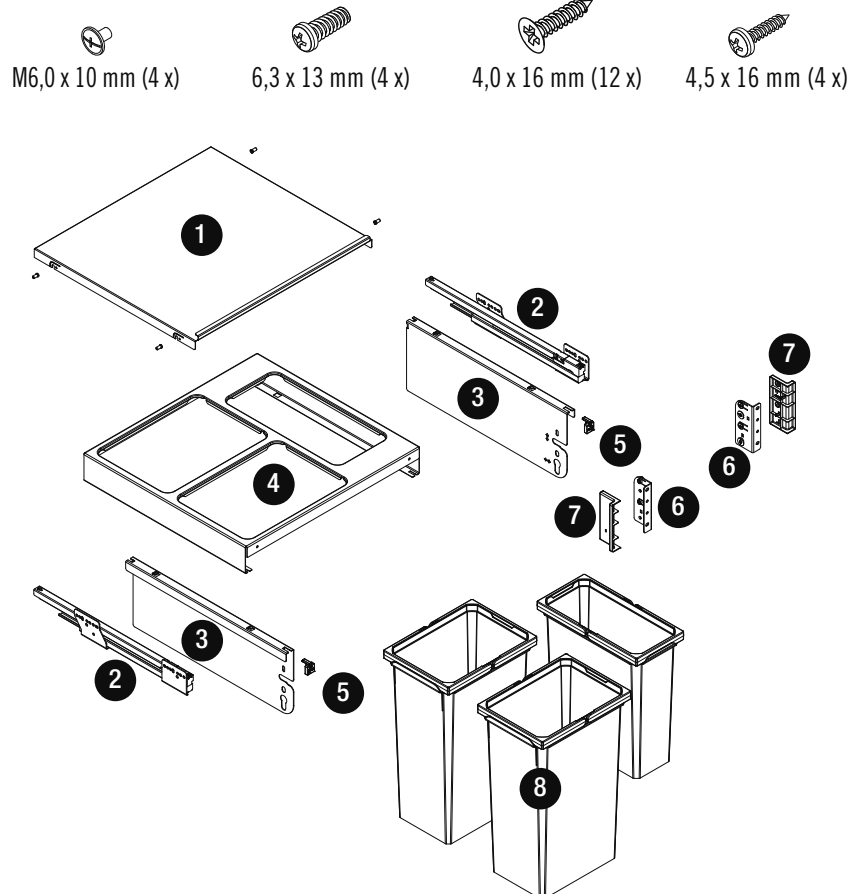

VS ENVI[®] Space XX/Pro 480

**VAUTH
SAGEL**

KORPUSMASSE CABINET DIMENSIONS

Einbautiefe:
Installation depth:

min. 480 mm
VS ENVI® Space XX S
VS ENVI® Space XX Pro S

300 | 400 | 450 | 500 | 600

Aufsicht/Top view

Einbauhöhe:
Installation height:

min. 490 mm
VS ENVI® Space XX S
VS ENVI® Space XX

min. 580 mm
VS ENVI® Space XX Pro S
VS ENVI® Space XX Pro

Seitenansicht/Side view

400-600 mm

300 mm

1

A

X			
D			
X =			
19	18	16	
400	333	335	339
450	383	385	389
500	433	435	439
600	533	535	539

7

8

9