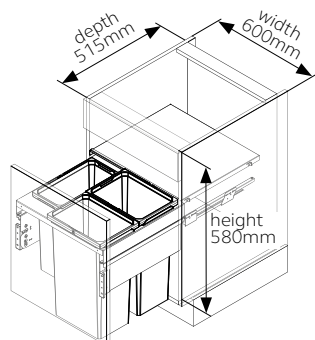

44 LITRE LAVA GREY & LIGHT GREY

VS ENVI® Space XX Pro 450/500 LAVA GREY & LIGHT GREY

CODE	DESCRIPTION	CABINET WIDTH	CAPACITY
INBN-45070515ESPLAVA	VS ENVI® Space XX, 2 bins, (2 x 35l)	450mm	70litre
INBN-45070515ESPLG	VS ENVI® Space XX, 2 bins, (2 x 35l)	450mm	70litre
INBN-50070515ESPLAVA	VS ENVI® Space XX, 2 bins, (2 x 35l)	500mm	70litre
INBN-50070515ESPLG	VS ENVI® Space XX, 2 bins, (2 x 35l)	500mm	70litre

35 + 35 LITRE LAVA GREY & LIGHT GREY

VS ENVI® Space XX Pro 600 LAVA GREY & LIGHT GREY

CODE	DESCRIPTION	CABINET WIDTH	CAPACITY
INBN-60091515ESPLAVA	VS ENVI® Space XX, 3 bins, (2 x 35l + 1 x 21l)	600mm	91litre
INBN-60091515ESPLG	VS ENVI® Space XX, 3 bins, (2 x 35l + 1 x 21l)	600mm	91litre