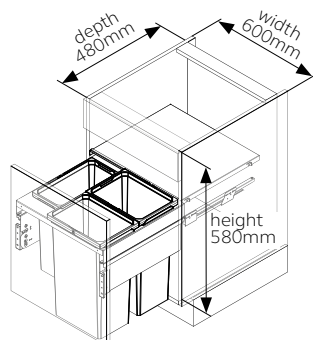

91 LITRE LAVA GREY & LIGHT GREY

VS ENVI® Space XX Pro S 600 LAVA GREY & LIGHT GREY

CODE	DESCRIPTION	CABINET WIDTH	CAPACITY
INBN-60088ENVISPLAVA	VS ENVI® Space XX, 2 bins, (2 x 44l)	600mm	88litre
INBN-60088ENVISPLG	VS ENVI® Space XX, 2 bins, (2 x 44l)	600mm	88litre