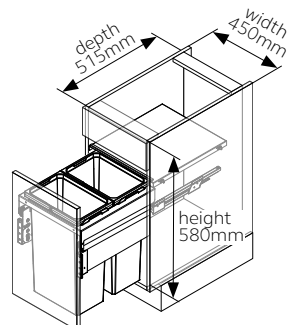

VS ENVI® Space XX Pro 450/500 LAVA GREY & LIGHT GREY

CODE	DESCRIPTION	CABINET WIDTH	CAPACITY
INBN-45070515ESPLAVA	VS ENVI® Space XX, 2 bins, (2 x 35l)	450mm	70litre
INBN-45070515ESPLG	VS ENVI® Space XX, 2 bins, (2 x 35l)	450mm	70litre
INBN-50070515ESPLAVA	VS ENVI® Space XX, 2 bins, (2 x 35l)	500mm	70litre
INBN-50070515ESPLG	VS ENVI® Space XX, 2 bins, (2 x 35l)	500mm	70litre

35 + 35 LITRE LAVA GREY & LIGHT GREY

VS ENVI® Space XX Pro 600 LAVA GREY & LIGHT GREY

CODE	DESCRIPTION	CABINET WIDTH	CAPACITY
INBN-60091515ESPLAVA	VS ENVI® Space XX, 3 bins, (2 x 35l + 1 x 21l)	600mm	91litre
INBN-60091515ESPLG	VS ENVI® Space XX, 3 bins, (2 x 35l + 1 x 21l)	600mm	91litre