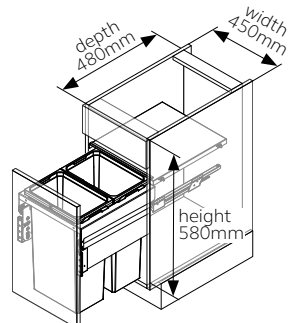

VS ENVI® Space XX Pro S 450/500 LAVA GREY & LIGHT GREY

CODE	DESCRIPTION	CABINET WIDTH	CAPACITY
INBN-45064ENVISPLAVA	VS ENVI® Space XX, 2 bins, (2 x 32l)	450mm	64litre
INBN-45064ENVISPLG	VS ENVI® Space XX, 2 bins, (2 x 32l)	450mm	64litre
INBN-50064ENVISPLAVA	VS ENVI® Space XX, 2 bins, (2 x 32l)	500mm	64litre
INBN-50064ENVISPLG	VS ENVI® Space XX, 2 bins, (2 x 32l)	500mm	64litre

32 + 32 LITRE LAVA GREY & LIGHT GREY

VS ENVI® Space XX Pro S 600 LAVA GREY & LIGHT GREY

CODE	DESCRIPTION	CABINET WIDTH	CAPACITY
INBN-60085ENVISPLAVA	VS ENVI® Space XX, 3 bins, (2 x 32l + 1 x 21l)	600mm	85litre
INBN-60085ENVISPLG	VS ENVI® Space XX, 3 bins, (2 x 32l + 1 x 21l)	600mm	85litre