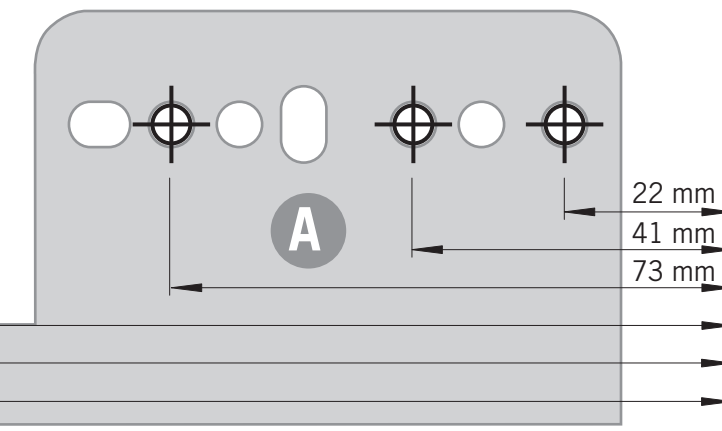

VS ENVI® Space XX VS WASH® Space XX

C 400 / 450 / 500 / 600 mm

Alle Maße sind in mm angegeben. All dimensions are in millimeters.

10/2023

44011964_02

VS ENVI® Space XX VS WASH® Space XX

C 300 mm

1 - 9