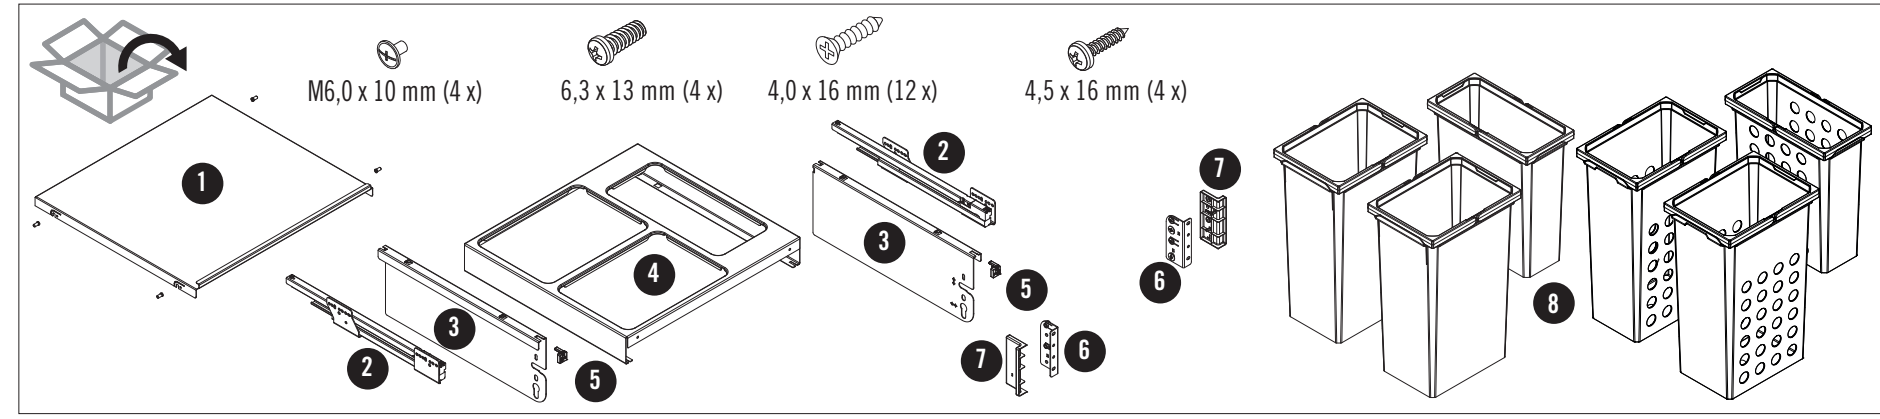

VS ENVI® Space XX VS WASH® Space XX

C 400 / 450 / 500 / 600 mm

Alle Maße sind in mm angegeben. All dimensions are in millimeters.

10/2023

44011964_02

VS ENVI® Space XX VS WASH® Space XX

C 300 mm

1 - 9