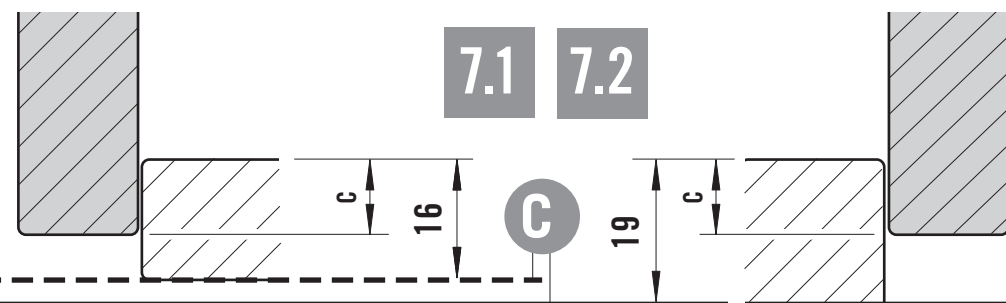

VS ENVI® Space XX VS WASH® Space XX

C 400 / 450 / 500 / 600 mm

Alle Maße sind in mm angegeben. All dimensions are in millimeters.

10/2023

44011964_02

VS ENVI® Space XX VS WASH® Space XX

C 300 mm

1 - 9