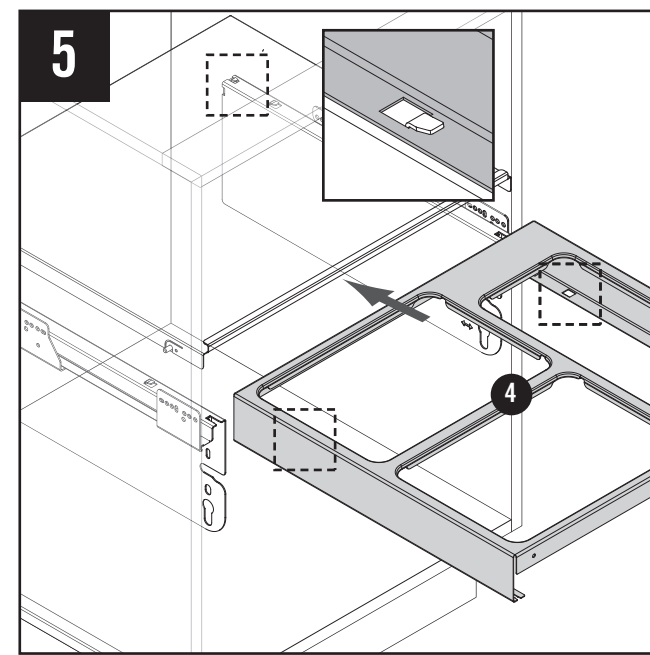

VS ENVI® Space XX VS WASH® Space XX

C 400 / 450 / 500 / 600 mm

Alle Maße sind in mm angegeben. All dimensions are in millimeters.

10/2023

44011964_02

VS ENVI® Space XX VS WASH® Space XX

C 300 mm

1 - 9