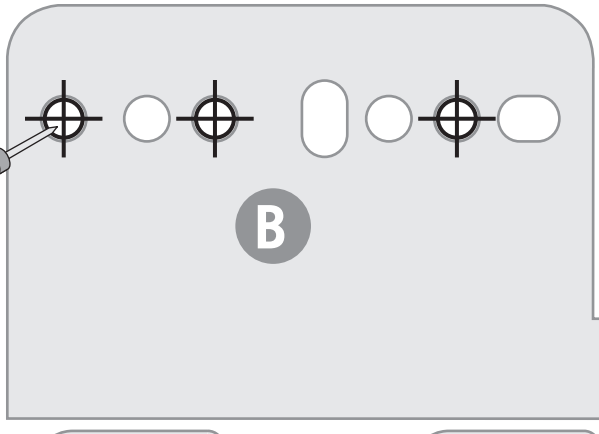

VS ENVI® Space XX VS WASH® Space XX

C 400 / 450 / 500 / 600 mm

Alle Maße sind in mm angegeben. All dimensions are in millimeters.

10/2023

44011964_02

VS ENVI® Space XX VS WASH® Space XX

C 300 mm

1 - 9