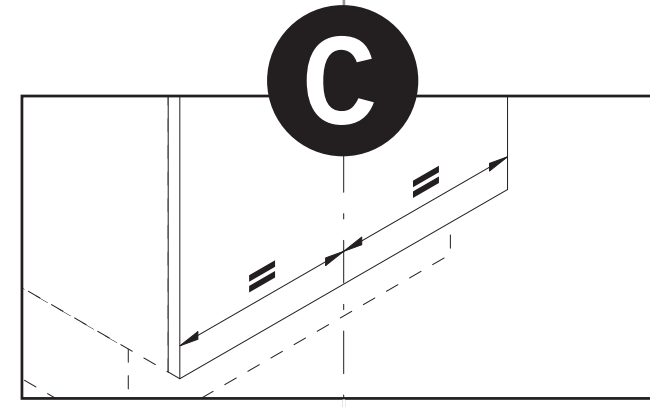

VS ENVI® Space XX VS WASH® Space XX

C 400 / 450 / 500 / 600 mm

Alle Maße sind in mm angegeben. All dimensions are in millimeters.

10/2023

44011964_02

VS ENVI® Space XX VS WASH® Space XX

C 300 mm

1 - 9