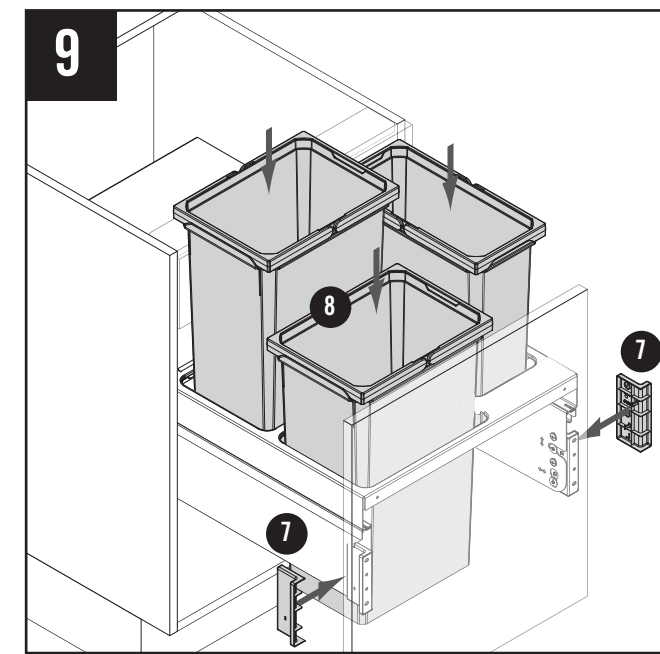

VS ENVI® Space XX VS WASH® Space XX

C 400 / 450 / 500 / 600 mm

Alle Maße sind in mm angegeben. All dimensions are in millimeters.

10/2023

44011964_02

VS ENVI® Space XX VS WASH® Space XX

C 300 mm

1 - 9