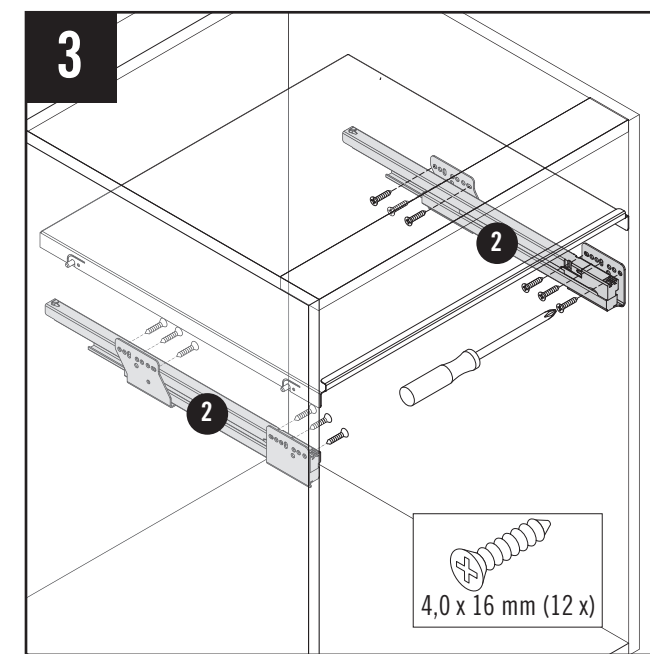

VS ENVI® Space XX VS WASH® Space XX

C 400 / 450 / 500 / 600 mm

Alle Maße sind in mm angegeben. All dimensions are in millimeters.

10/2023

44011964_02

VS ENVI® Space XX VS WASH® Space XX

C 300 mm

1 - 9