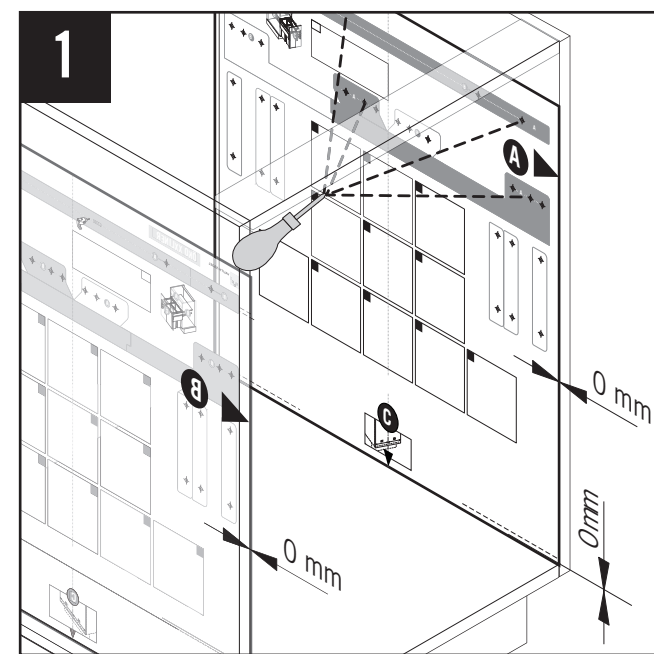

VS ENVI® Space XX VS WASH® Space XX

C 400 / 450 / 500 / 600 mm

Alle Maße sind in mm angegeben. All dimensions are in millimeters.

10/2023

44011964_02

VS ENVI® Space XX VS WASH® Space XX

C 300 mm

1 - 9