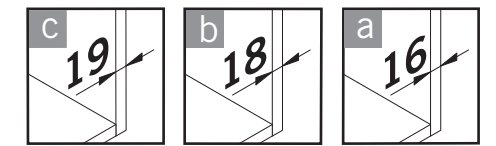

VS ENVI® Space XX VS WASH® Space XX

C 400 / 450 / 500 / 600 mm

Alle Maße sind in mm angegeben. All dimensions are in millimeters.

10/2023

44011964_02

VS ENVI® Space XX VS WASH® Space XX

C 300 mm

1 - 9