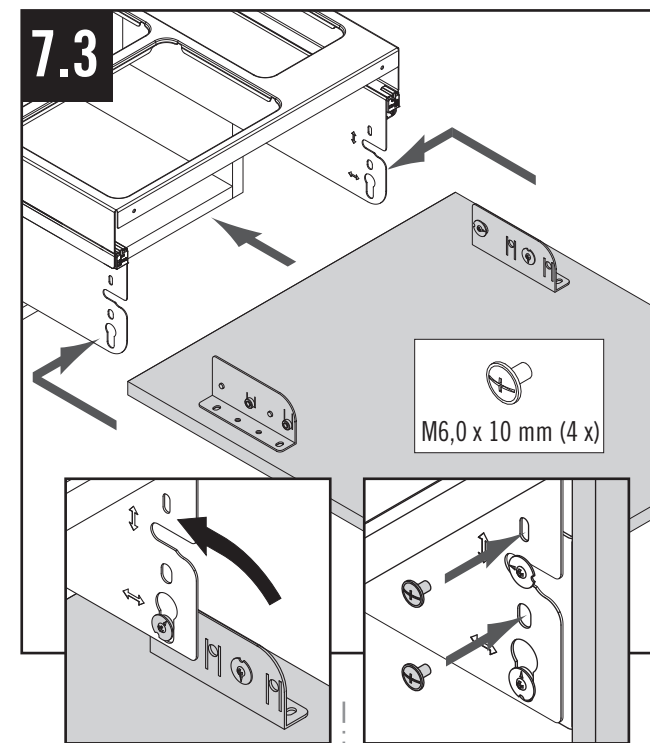

VS ENVI® Space XX VS WASH® Space XX

C 400 / 450 / 500 / 600 mm

Alle Maße sind in mm angegeben. All dimensions are in millimeters.

10/2023

44011964_02

VS ENVI® Space XX VS WASH® Space XX

C 300 mm

1 - 9