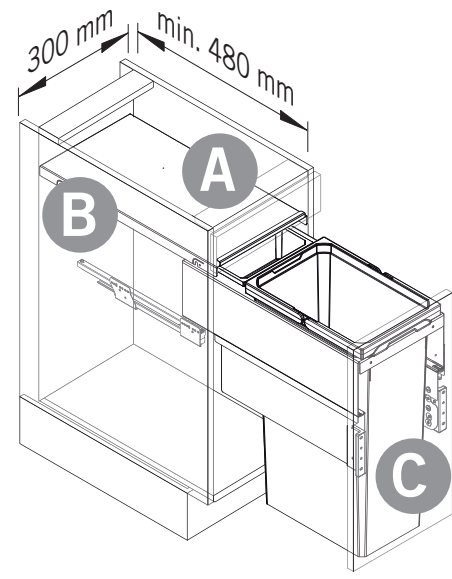

VS ENVI® Space XX VS WASH® Space XX

C 400 / 450 / 500 / 600 mm

Alle Maße sind in mm angegeben. All dimensions are in millimeters.

10/2023

44011964_02

VS ENVI® Space XX VS WASH® Space XX

C 300 mm

1 - 9