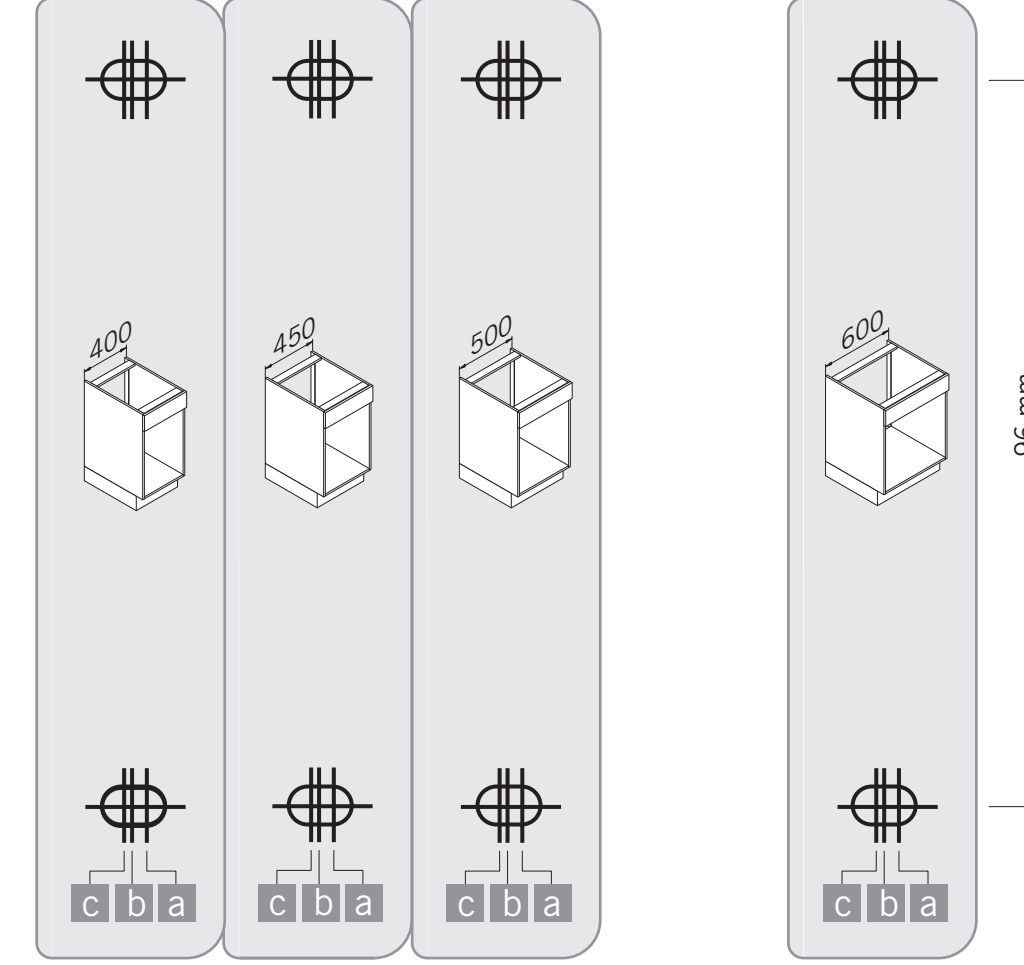

VS ENVI® Space XX VS WASH® Space XX

C 400 / 450 / 500 / 600 mm

Alle Maße sind in mm angegeben. All dimensions are in millimeters.

10/2023

44011964_02

VS ENVI® Space XX VS WASH® Space XX

C 300 mm

1 - 9