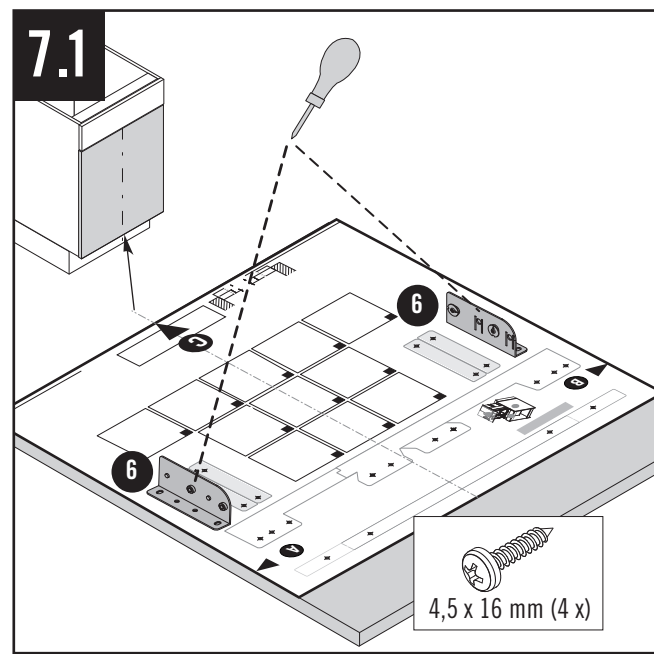

VS ENVI® Space XX VS WASH® Space XX

C 400 / 450 / 500 / 600 mm

Alle Maße sind in mm angegeben. All dimensions are in millimeters.

10/2023

44011964_02

VS ENVI® Space XX VS WASH® Space XX

C 300 mm

1 - 9