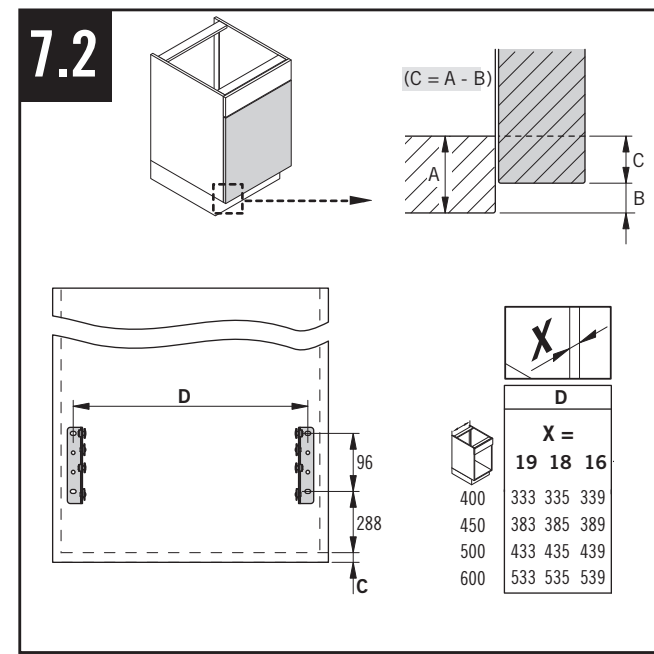

VS ENVI® Space XX VS WASH® Space XX

C 400 / 450 / 500 / 600 mm

Alle Maße sind in mm angegeben. All dimensions are in millimeters.

10/2023

44011964_02

VS ENVI® Space XX VS WASH® Space XX

C 300 mm

1 - 9