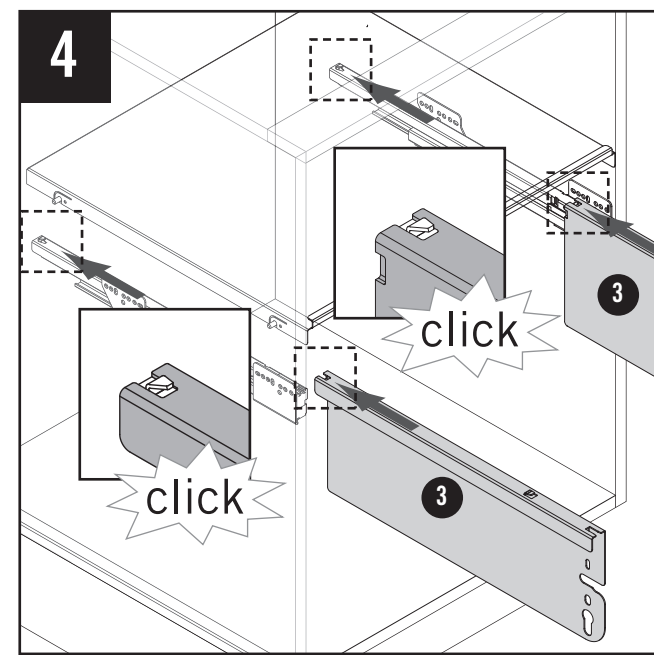

VS ENVI® Space XX VS WASH® Space XX

C 400 / 450 / 500 / 600 mm

Alle Maße sind in mm angegeben. All dimensions are in millimeters.

10/2023

44011964_02

VS ENVI® Space XX VS WASH® Space XX

C 300 mm

1 - 9