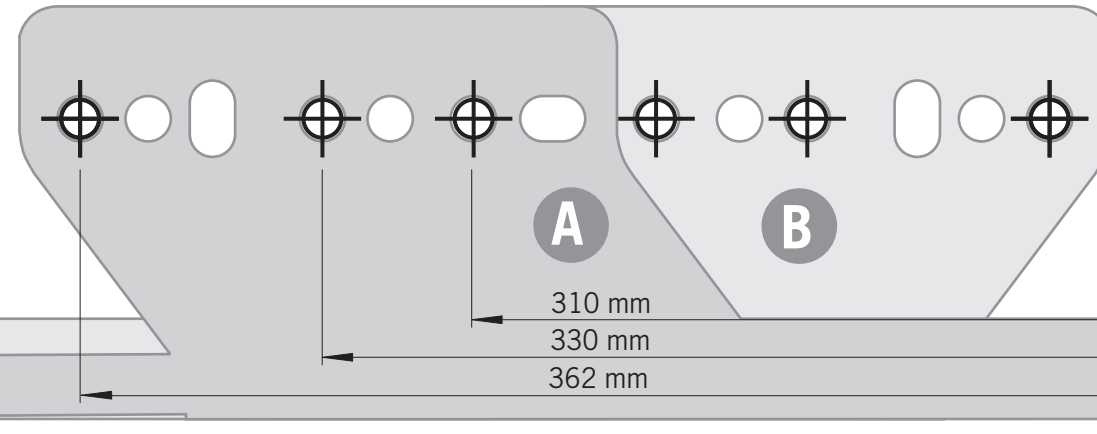

VS ENVI® Space XX VS WASH® Space XX

C 400 / 450 / 500 / 600 mm

Alle Maße sind in mm angegeben. All dimensions are in millimeters.

10/2023

44011964_02

VS ENVI® Space XX VS WASH® Space XX

C 300 mm

1 - 9