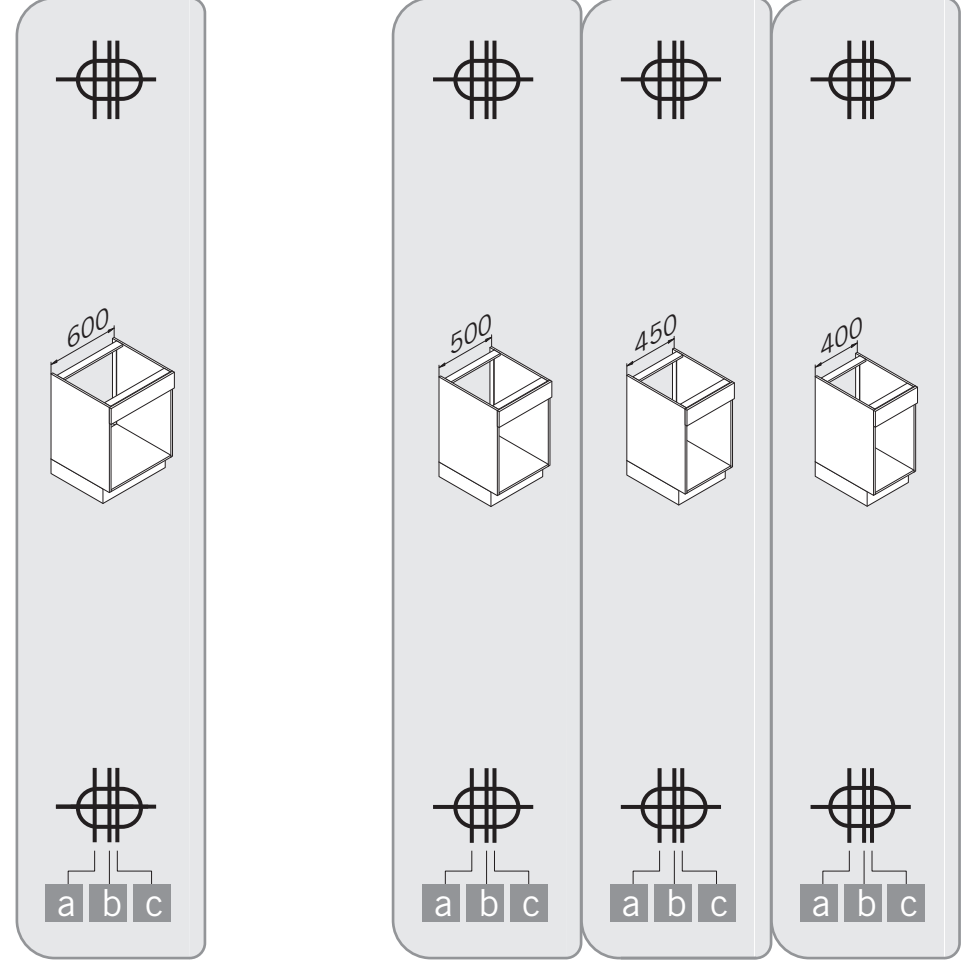

VS ENVI® Space XX VS WASH® Space XX

C 400 / 450 / 500 / 600 mm

Alle Maße sind in mm angegeben. All dimensions are in millimeters.

10/2023

44011964_02

VS ENVI® Space XX VS WASH® Space XX

C 300 mm

1 - 9