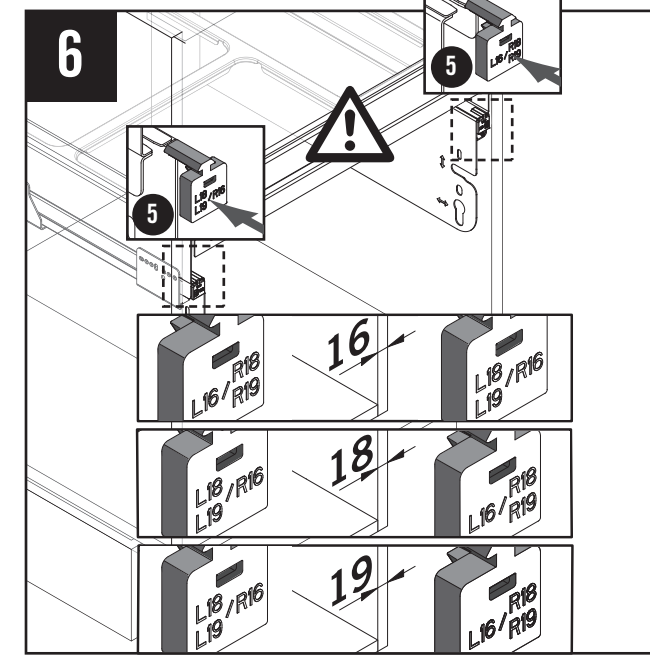

VS ENVI® Space XX VS WASH® Space XX

C 400 / 450 / 500 / 600 mm

Alle Maße sind in mm angegeben. All dimensions are in millimeters.

10/2023

44011964_02

VS ENVI® Space XX VS WASH® Space XX

C 300 mm

1 - 9