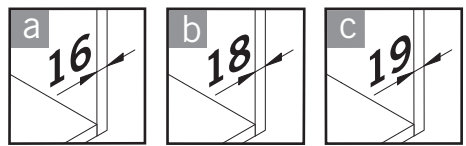

VS ENVI® Space XX VS WASH® Space XX

C 400 / 450 / 500 / 600 mm

Alle Maße sind in mm angegeben. All dimensions are in millimeters.

10/2023

44011964_02

VS ENVI® Space XX VS WASH® Space XX

C 300 mm

1 - 9