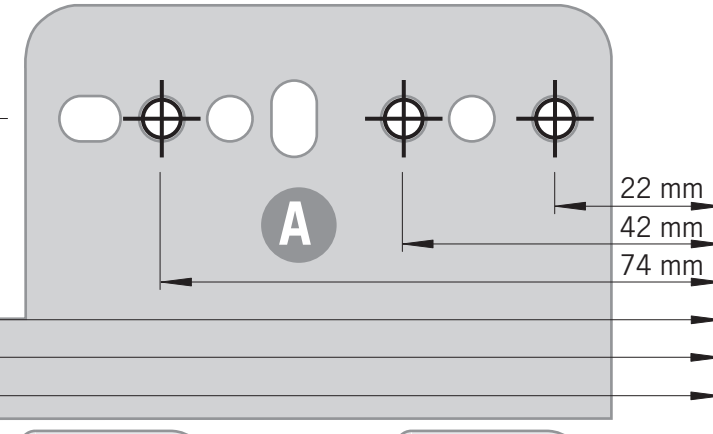

VS ENVI® Space XX VS WASH® Space XX

C 400 / 450 / 500 / 600 mm

Alle Maße sind in mm angegeben. All dimensions are in millimeters.

10/2023

44011964_02

VS ENVI® Space XX VS WASH® Space XX

C 300 mm

1 - 9