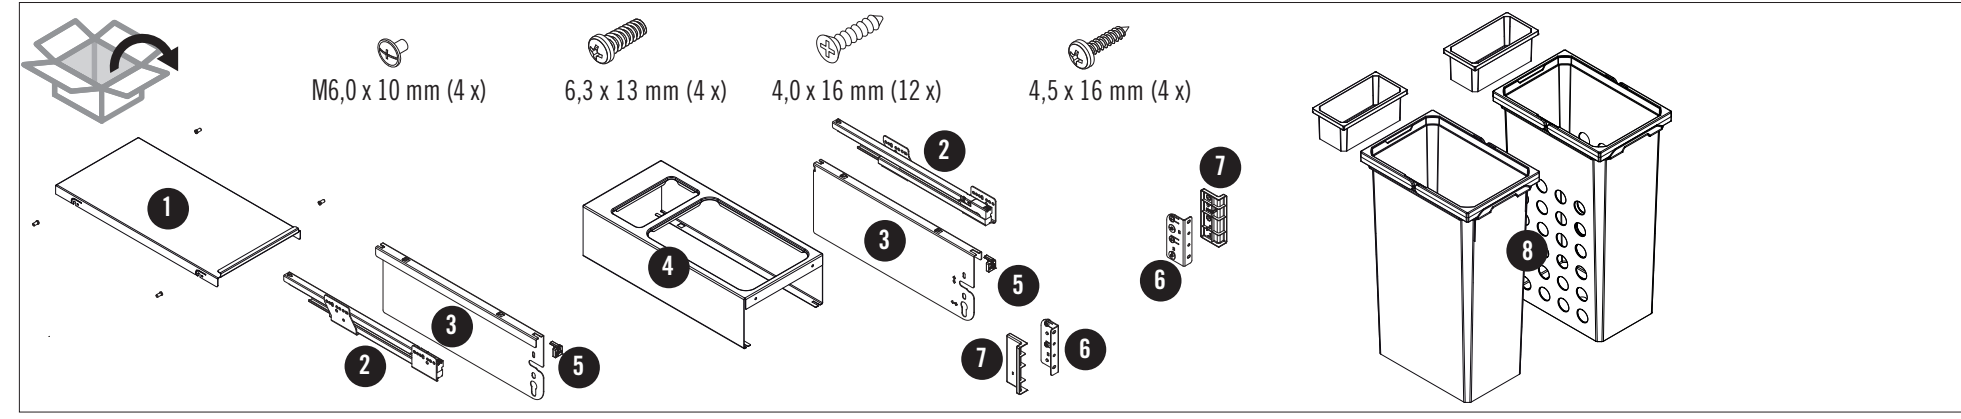

VS ENVI® Space XX VS WASH® Space XX

C 400 / 450 / 500 / 600 mm

Alle Maße sind in mm angegeben. All dimensions are in millimeters.

10/2023

44011964_02

VS ENVI® Space XX VS WASH® Space XX

C 300 mm

1 - 9