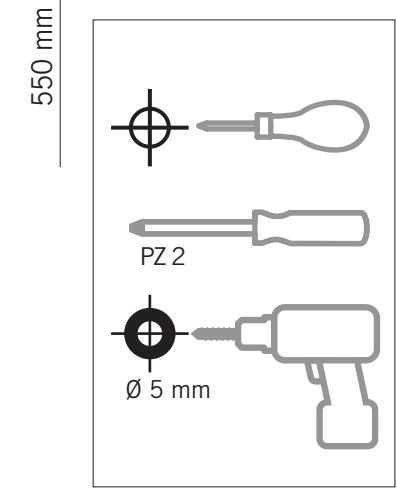

VS ENVI® Space XX VS WASH® Space XX

C 400 / 450 / 500 / 600 mm

Alle Maße sind in mm angegeben. All dimensions are in millimeters.

10/2023

44011964_02

VS ENVI® Space XX VS WASH® Space XX

C 300 mm

1 - 9