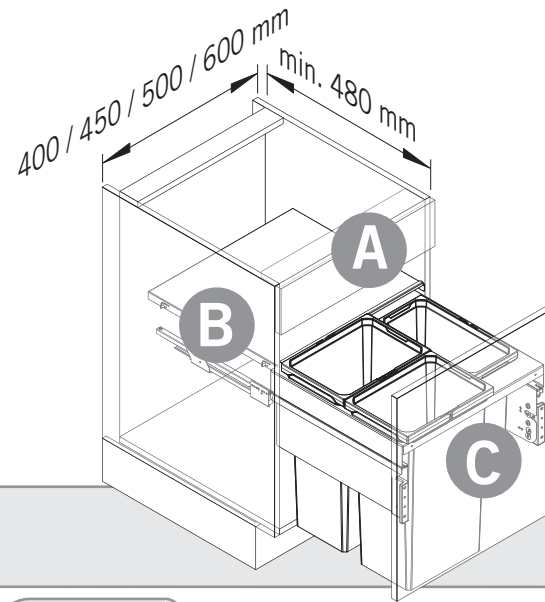

VS ENVI® Space XX VS WASH® Space XX

C 400 / 450 / 500 / 600 mm

Alle Maße sind in mm angegeben. All dimensions are in millimeters.

10/2023

44011964_02

VS ENVI® Space XX VS WASH® Space XX

C 300 mm

1 - 9