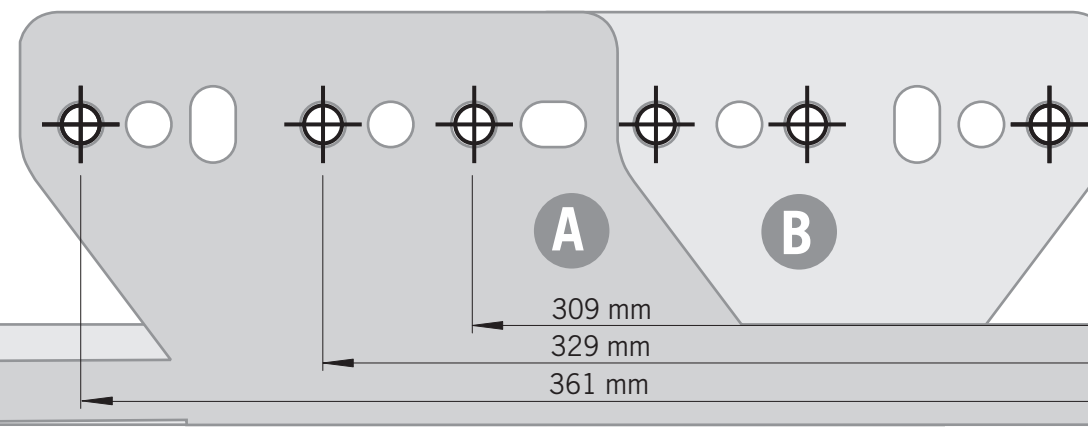

VS ENVI® Space XX VS WASH® Space XX

C 400 / 450 / 500 / 600 mm

Alle Maße sind in mm angegeben. All dimensions are in millimeters.

10/2023

44011964_02

VS ENVI® Space XX VS WASH® Space XX

C 300 mm

1 - 9