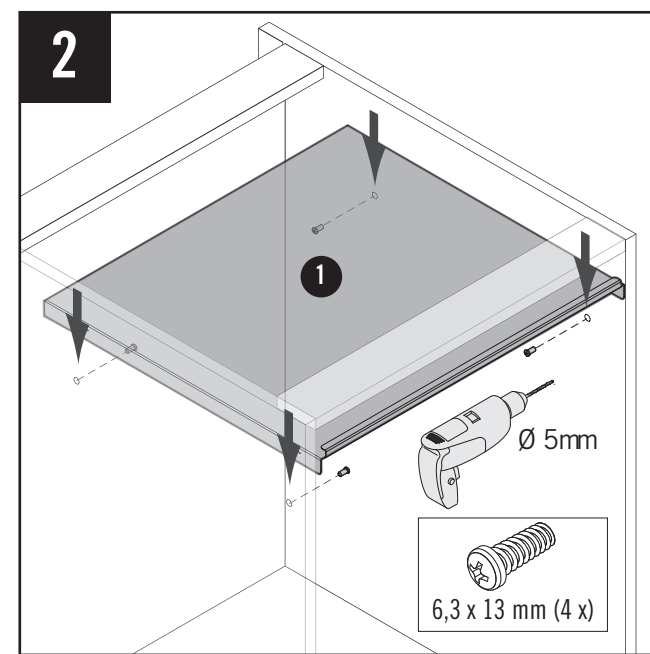

VS ENVI® Space XX VS WASH® Space XX

C 400 / 450 / 500 / 600 mm

Alle Maße sind in mm angegeben. All dimensions are in millimeters.

10/2023

44011964_02

VS ENVI® Space XX VS WASH® Space XX

C 300 mm

1 - 9