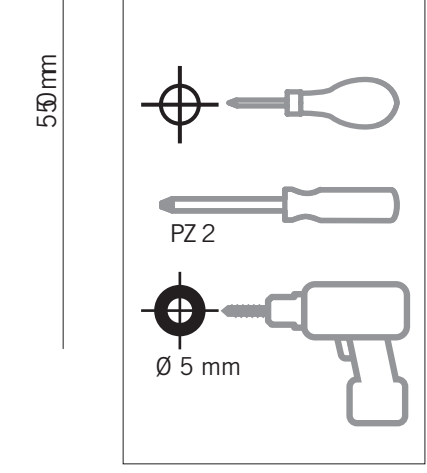

VS ENVI® Space XX VS WASH® Space XX

C 400 / 450 / 500 / 600 mm

Alle Maße sind in mm angegeben. All dimensions are in millimeters.

10/2023

44011964_02

VS ENVI® Space XX VS WASH® Space XX

C 300 mm

1 - 9